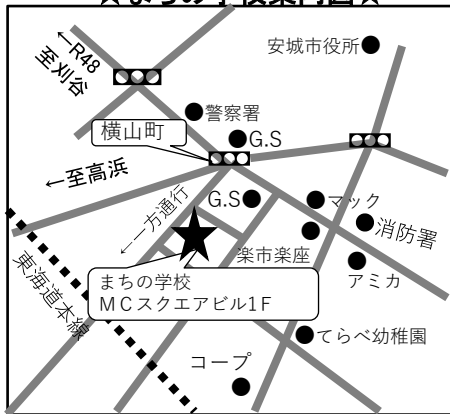

みんなで行こう！

安城まちの学校

NEWS

ニュース

2021年  
10月号

☆まちの学校案内図☆

アイシン精機㈱  
 アイシン開発㈱  
 あいち中央農業協同組合  
 安城駅前元気会  
 ㈱伊藤商店  
 ㈱伊藤園 三河支店  
 ㈱エイ・ダブリュ・エンジニアリング  
 ㈱MC三河設計  
 大見会計事務所  
 カミヤ産業㈱  
 カリツ一㈱  
 ㈱梶川土木コンサルタント  
 ㈱近畿日本ツーリスト中部  
 ㈱北城屋