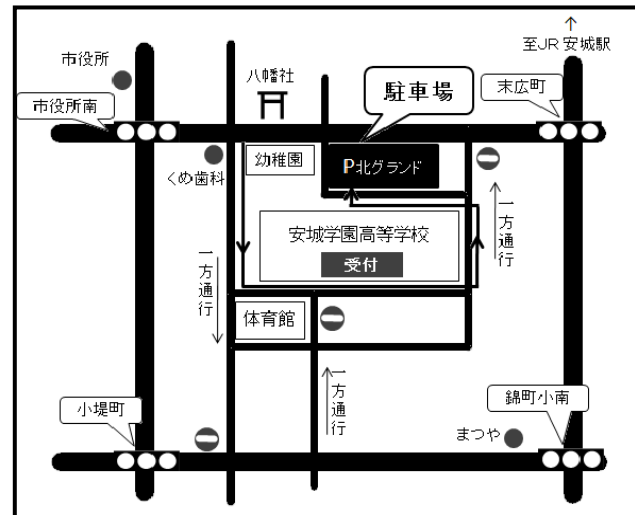

みんなで行こう！

安城まちの学校

NEWS

ニュース

2021年
10月号

☆まちの学校案内図☆

アイシン精機㈱
アイシン開発㈱
あいち中央農業協同組合
安城駅前元気会
㈱伊藤商店
㈱伊藤園 三河支店
㈱エイ・ダブリュ・エンジニアリング
㈱MC三河設計
大見会計事務所
カミヤ産業㈱
カリツ一㈱
㈱梶川土木コンサルタント
㈱近畿日本ツーリスト中部
㈱北城屋

【賛助会員】

サーラE&L名古屋㈱
新英金屬㈱
新三商事㈱
(有)谷山写真館
中央精機㈱
㈱デンソーエレクトロニクス
㈱豊臣機工
㈱ナルセコーポレーション
㈱ニッセイ
㈱ネクスト(安城ハム)
㈱博天堂事務機店

フジイ化工㈱
フットバランス
ヘアーサロン香名
碧海信用金庫
㈱マキタ
㈱丸山組
㈱meets
メガネの杉友
(有)両口屋菓匠
矢作建設工業㈱
山崎製パン㈱安城工場
学校法人安城学園

空が青いね、さわやかな
きせつになったね♪

NPO法人安城まちの学校事務局
TEL & FAX 0566-76-9900
メール: mcfureai@anjo-mg.jp
web: <https://anjo-mg.jp/>

【主催】NPO法人安城まちの学校
【後援】学校法人安城学園
【事務局】安城まちの学校事務局
〒446-0045 安城市横山町浜畔上33-1 MCスクエアビル1F

●安城学園土曜講座 場所:安城学園高等学校

[安城市小堤町4-25 TEL:0566-76-5105]

(★受付は1F正面ロビーです)

まちの学校と安城学園の先生達と市民講師による「土曜講座」を開催
します。ご家族、友達、お一人でも大歓迎です。ご参加お待ちしております。

日時:2021年10月30日(土) AM10:00~12:00

受付開始:9:30(講座開催時間の10分~15分前におこしください)

☆講座のお申し込みは、安城まちの学校 TEL:0566-76-9900まで

※大人用スリッパ、子ども用のうわばきは持ってきてください。ゴミは各自で持ち帰りましょう。

◆次回の予定→(2021年度) 12/11・2/12・3/12