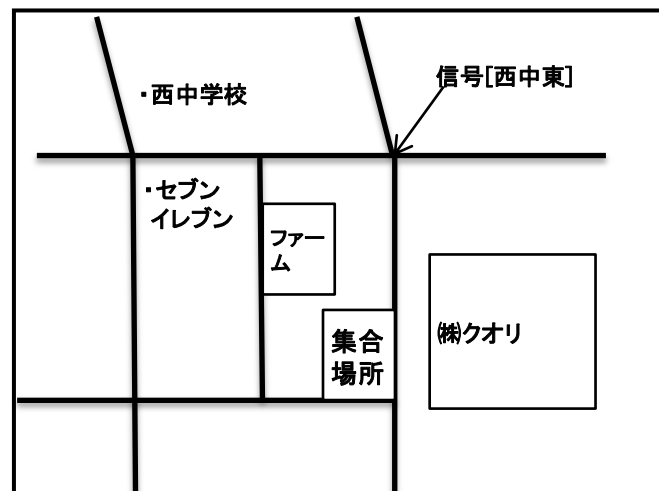

10/31
(日)

さつまいもほり

※要予約 小雨決行(予備日 11/6 PM1:00~)
当日の情報はHPをご覧ください

★集合:クオリ駐車場 AM9:30~
※いもほりの受付をお願いします。

★時間:AM10:00~AM11:00

★場所:JAFファーム(安城市福釜町)

●定員 親子10組(1組500円)

●対象 どなたでも

●持ち物 タオル・軍手・飲み物・スコップ(あれば)

※よごれてもいい服装できてね

さつまいもを
しゅうかくしましょう♪

~障がいのある子たちが元気になるアートスペース~
“あとリエ・クレッシェンド”

毎月第2日曜日 11月は、11月14日(日)

・定員:午前 /午後 各10名 ・参加費:各500円 ・対象:障がいのある小学生以上の方

スタッフがサポートします。安心してあそびに来てください。
画材はこちらで用意していますが、お気に入りがあればご持参ください。
※見学のみでも大歓迎です。

[午前コース] 10:00~12:00 [午後コース] 13:30~15:30

場所:安城まちの学校(MCスクエアビル1F)

活動内容:絵画&造形

※事前、当日どちらも申し込みOKです。
(お申し込み・お問い合わせはまちの学校事務局まで)